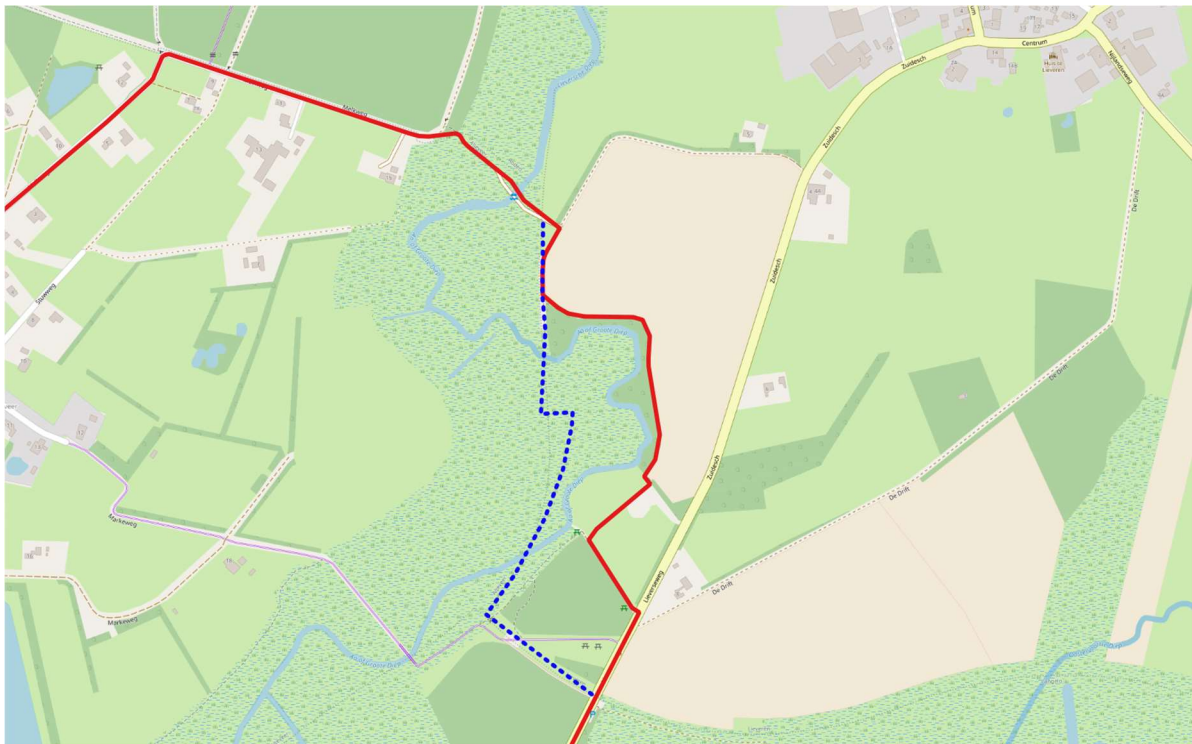

Noord-Drentse esdorpen Kaart 19

Start Langelo

Regel 2: Meteen na een wit bruggetje linksaf, schouwpad... t/m door weilanden naar een bos

Wijzigen in:

Regel 2: Na een betonnen fietspad (aan de linkerkant) tien meter verder onverhard weggetje linksaf. Voor de beek rechtsaf over een wekje. Pad langs een akker (rechts) en een bomenrand (links) volgen. Pad komt na passeerhekje uit op brede zandweg; hier rechtsaf. Bruggetje passeren en naar de bosrand lopen “

Start Roderesch

Regel 4: Paadje slingert tussen de weilanden t/m Op klinkerweg rechtsaf, wit bruggetje over.

Wijzigen in:

Paadje voert naar bruggetje. Na het bruggetje rechtdoor over breed zandpad. Bij passeerhekje linksaf langs een akker (links) en een bomenrand (rechts). Na een klaphekje rechtdoor over wekje. Na een volgend klaphekje linksaf tot de klinkerweg. Rechtsaf klinkerweg volgen

Blauwe stippellijn: Pad opgeheven wegens herinrichting van het gebied.