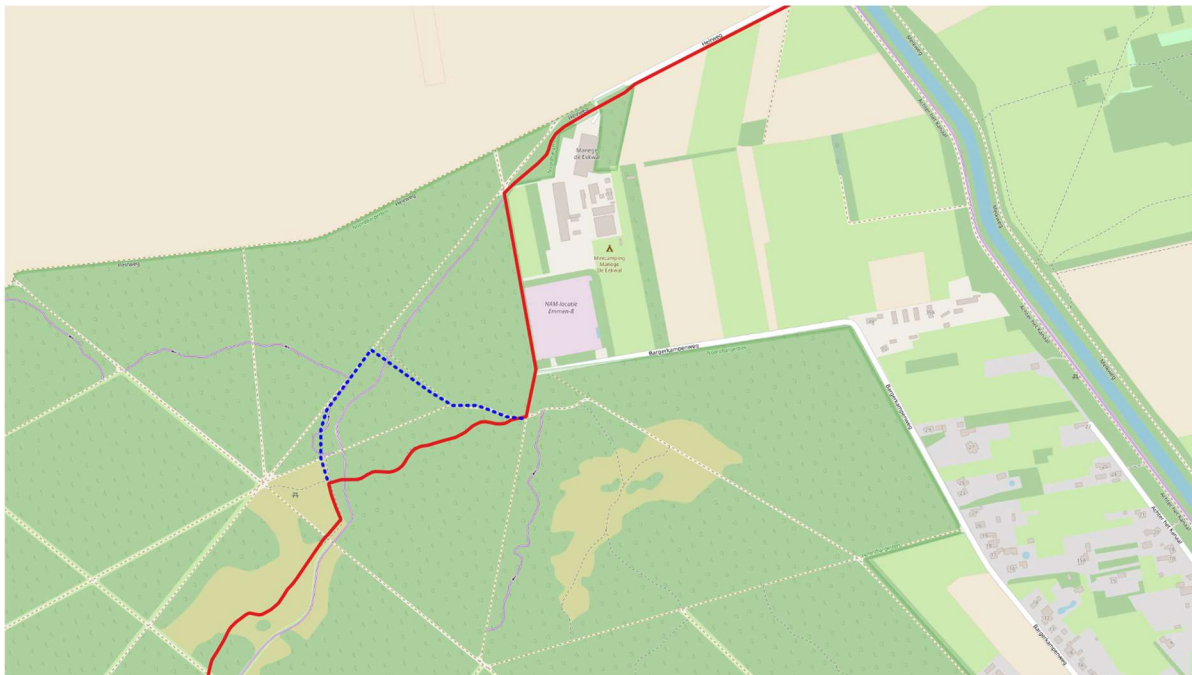

Zuid-Drentse esdorpen Kaart 43

Start Emmen NS

Regel 8: ... Op viersprong rechtsaf, nu gele paaltjesroute volgen...

Wijzigen in:

Regel 8: ... Na gasveld van NAM rechtsaf het bos in. Op viersprong rechtsaf en na 20 m linksaf wandelpad. Fietspad kruisen en na 20 m linksaf wandelpad blijven volgen parallel aan fietspad. Zandweg kruisen en heideveldje oversteken. Zandweg kruisen en rechtdoor dit is nog steeds het doorgaande wandelpad. Op kruising met fietspad rechtsaf fietspad op. Bij de bosrand linksaf....

Start Ermerweg

Regel 3: ... Op Fietspad rechtsaf. Na 40m linksaf , gele paaltjesroute parallel aan fietspad volgen..

Wijzigen in:

Regel 3: ... Op fietspad rechtsaf. Na 40 m linksaf wandelpad parallel aan het fietspad. Zandweg kruisen en heideveldje oversteken. Zandweg kruisen en wandelpad blijven volgen. Bij tweede bankje rechtsaf en fietspad oversteken en wandelpad rechtdoor volgen. Op viersprong van brede zandwegen linksaf. Gasveld NAM passeren

Blauwe stippellijn: vervallen deel Drenthepad. Volg de rode routelijn.