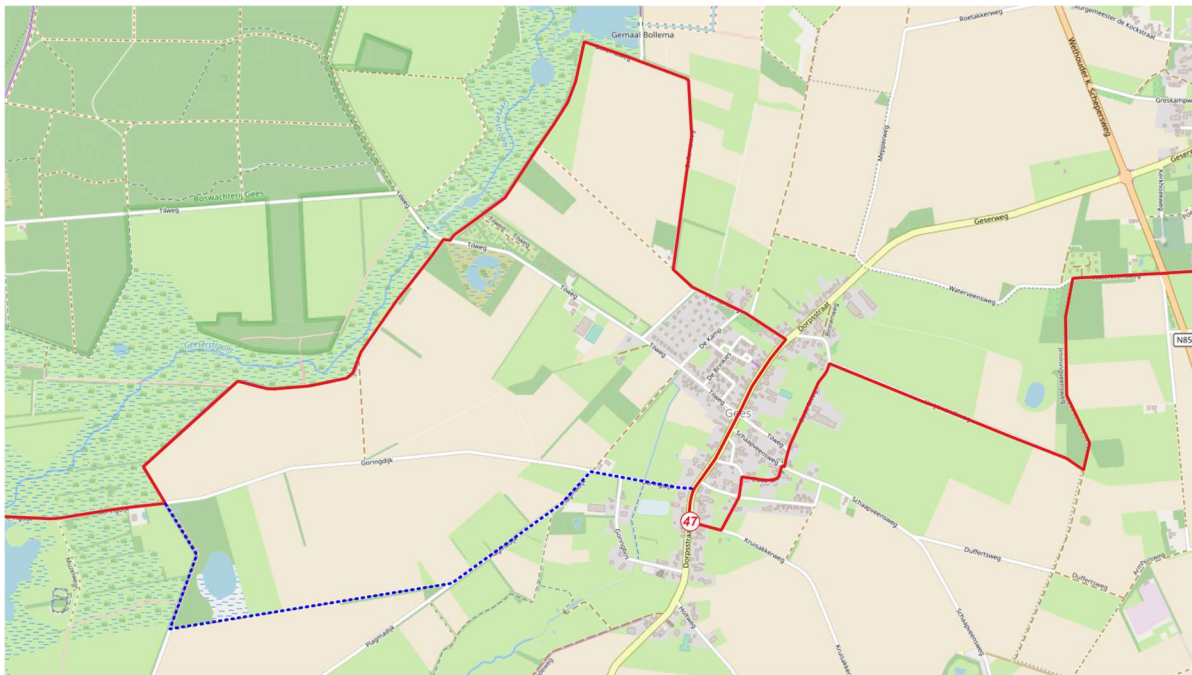

Zuid-Drentse esdorpen Kaart 47

Let op! Route 4^e en 6^e druk splitsen...

Start Gees

4^e druk Regel 1: ... Linksaf Goringdijk.

6^e druk Regel 1: ... op deze plaats rechtdoor

Start Hooge Stoep

4^e druk Regel 4: ... Bij P-23138 linksaf, Goringdijk. Voorbij boerderij op kruising rechtsaf, zand en sintelpad.
Boerderij is weg.

Wijzigen in:

4^e druk Regel 4: ... Bij P-23138 linksaf, Goringdijk. Op kruising rechtsaf, zand- en sintelpad

6^e druk Regel 4: ... Einde weg linksaf, Goringdijk. Op kruising linksaf, zand- en sintelpad.

Blauwe stippellijn: route 4^e druk

Rode routelijn: route 6^e druk