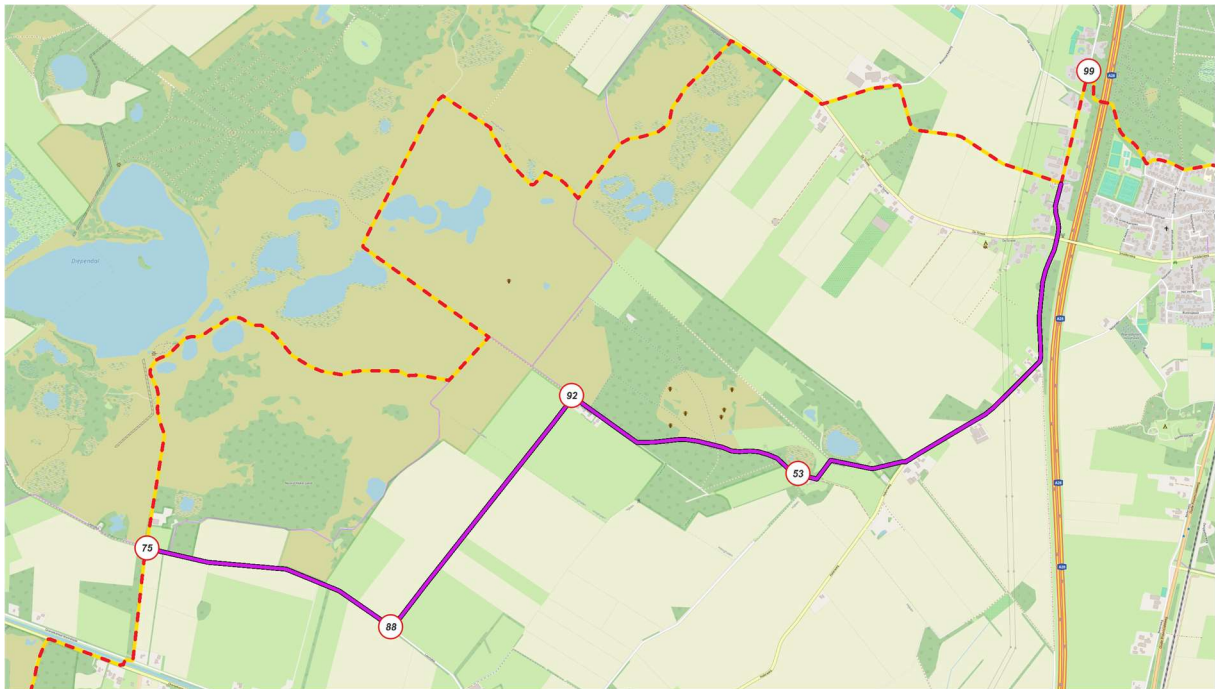

Drenthepad

4 februari 2024

Kaart 56

Hijkerveld

Volg de paarse routelijn

Vanaf Hooghalen:

In Laaghalen, waar Drenthepad rechtsaf gaat volgt u de alternatieve route rechtdoor. Bij viaduct rechtdoor weg oversteken parallel langs A 28 blijven lopen. Bocht naar rechts volgen. Bij huisnr 11 en 13, rechtsaf fietspad op en volgen tot knooppunt 53 naar 92 > 88 > 75

Vanaf Beilen:

Bij wandelknooppunt 75 rechtsaf naar 88 > 92 > 53 op de Hijkerweg linksaf weg, bij viaduct weg kruisen, weg volgen tot in Laaghalen tot knooppunt 99