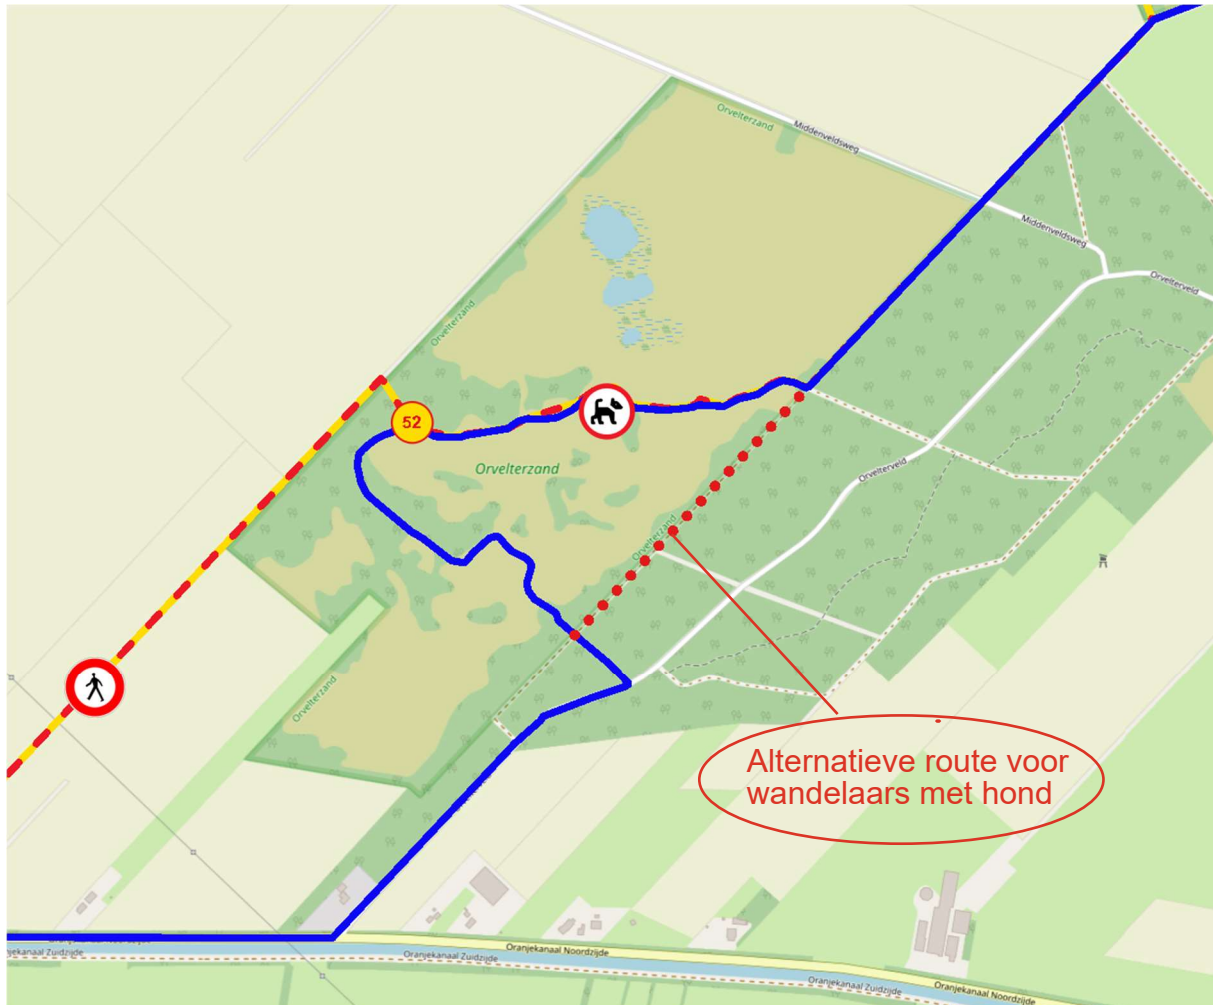

## Etappe 16 Westerbork – Elp

Kaart 52

Volg bij het Orvelterzand de rode bolletjes lijn, langs de afrastering

De route is geheel aangepast tussen Westerbork en Elp. De juiste routelijn is blauw weergegeven